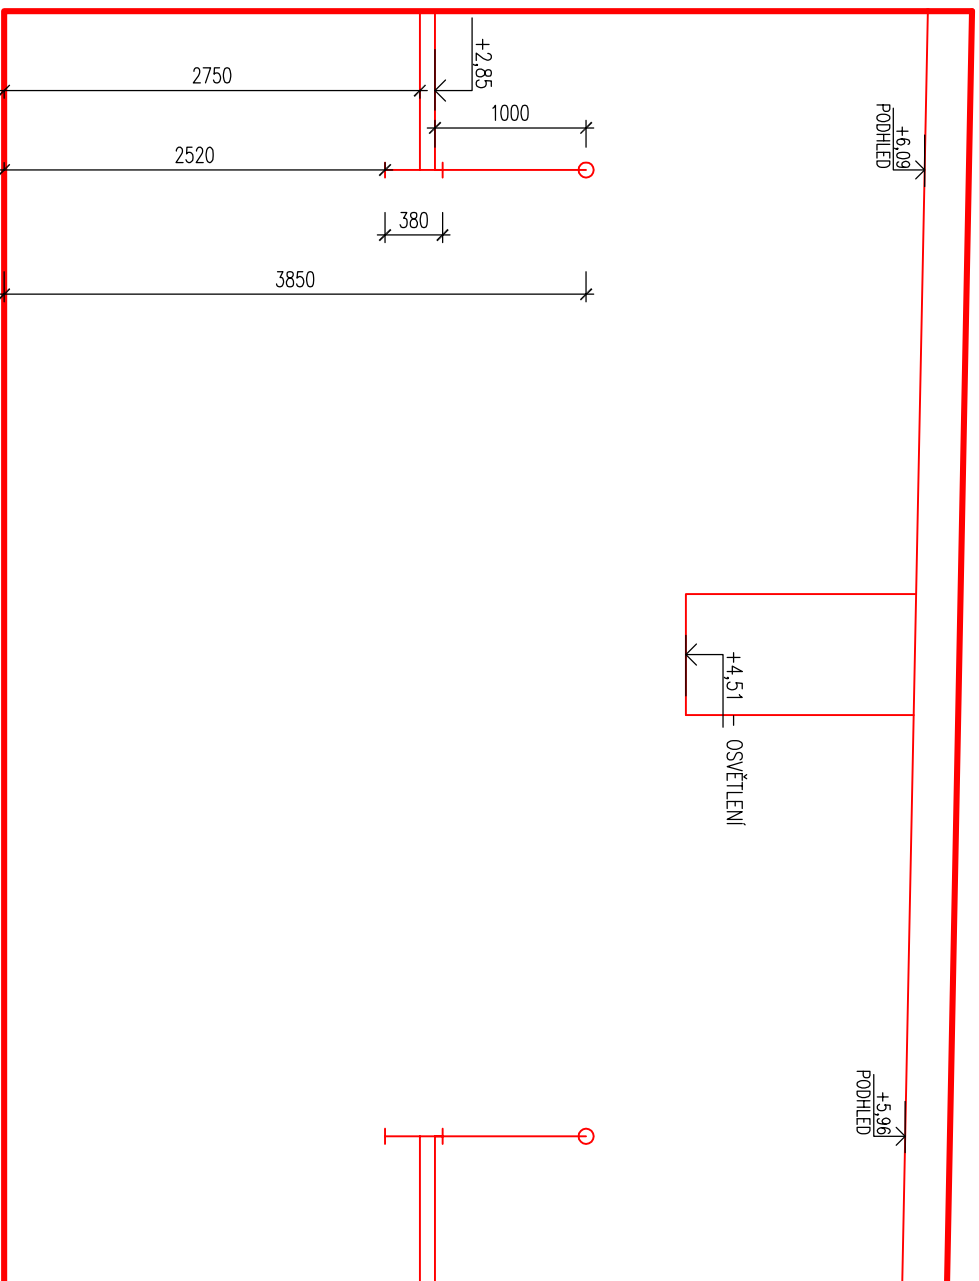

PŘÍČNÝ ŘEZ M 1:50

Hlaváčova 179 Tel.: 466 531 827, 464 646 342
530 02 Pardubice petr.novotny@ateliermok.eu