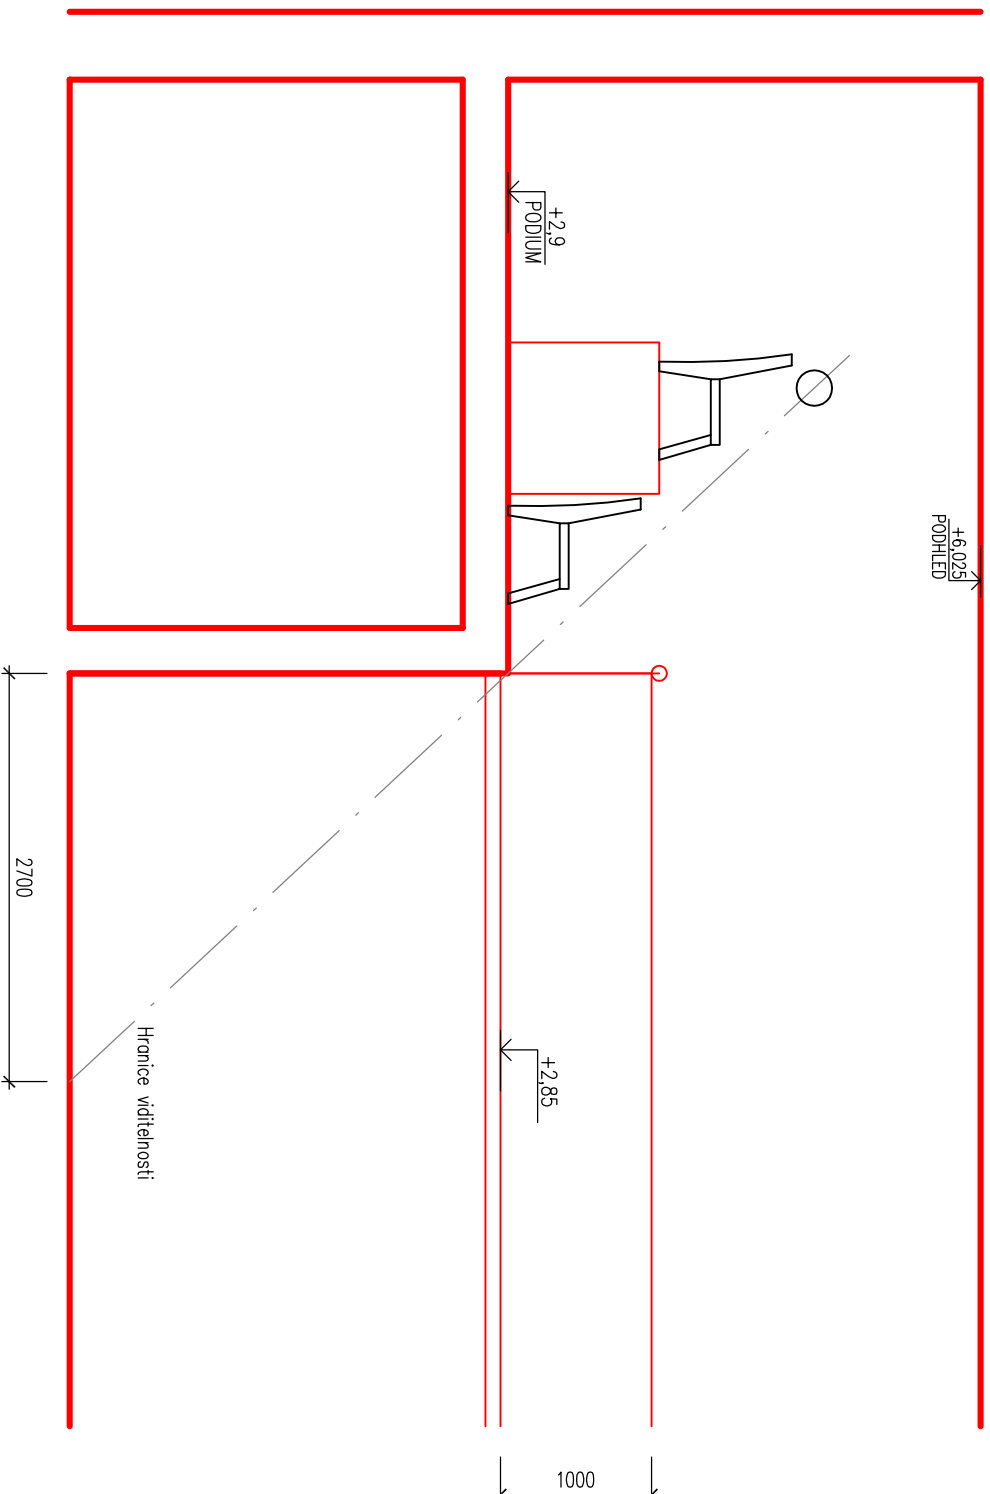

# PODÉLNÝ ŘEZ M1:50

Atelier malých okružních křižovatek  
**Ing. Petra NOVOTNÉHO**

Hlaváčkova 179      Tel.: 466 531 827, 464 646 342  
530 02 Pardubice      petr.novotny@ateliermok.eu