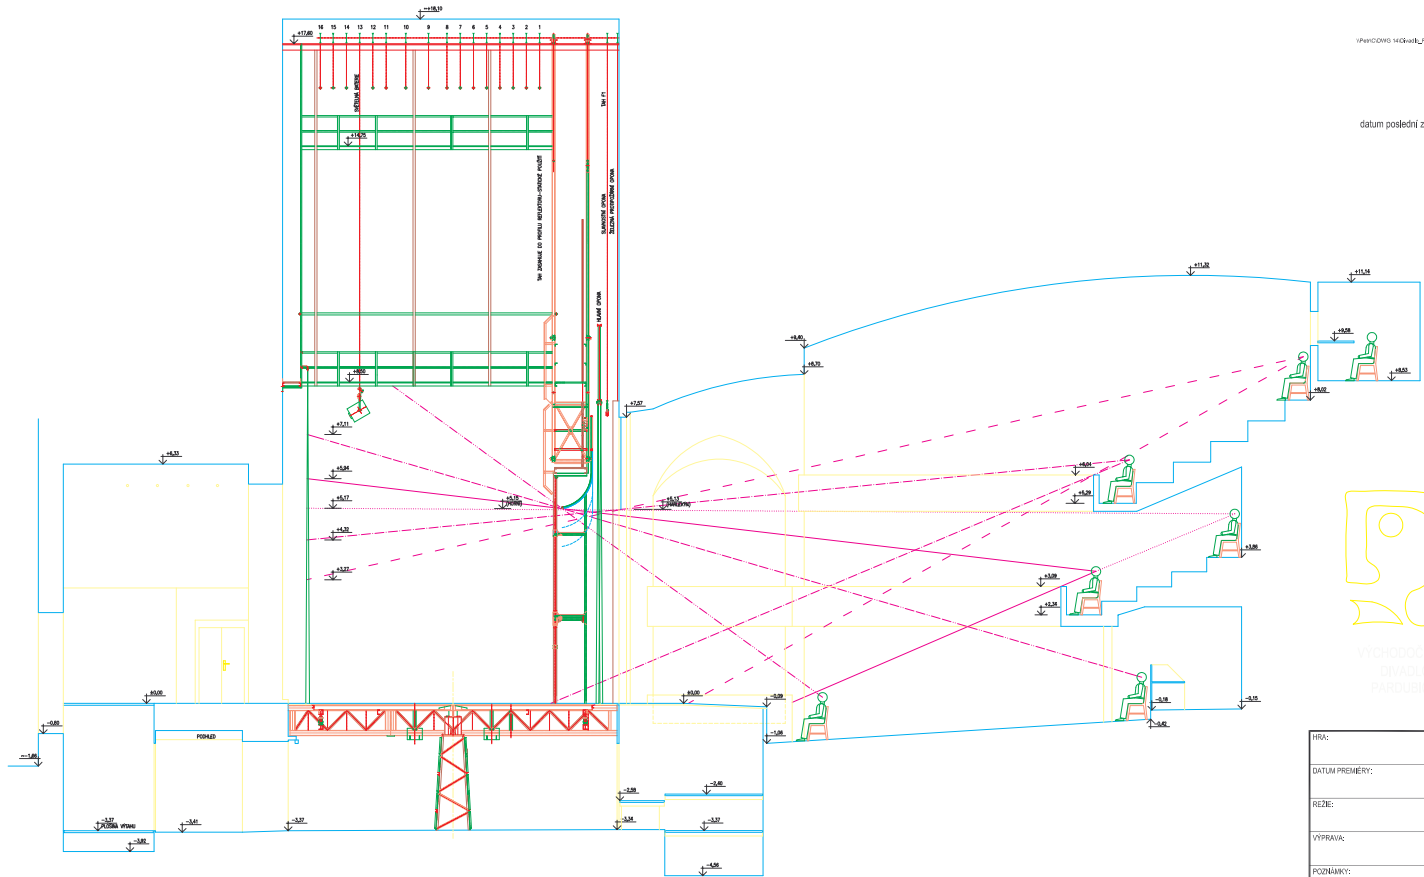

VÝCHODOČESKÉ DIVADLO PARDUBICE - ŘEZ (3/3)

IP:\P\CD\OVS 14\OvsB_Fin\AMOK1350

datum poslední změny: říjen 2003

VÝCHODOČESKÉ
DIVADLO
PARDUBICE

PROJ:
DATUM PŘEMĚRY:
REŽIS:
VYPRÁVA:
PODÁNKY:
MĚŘITÍ: 1:100